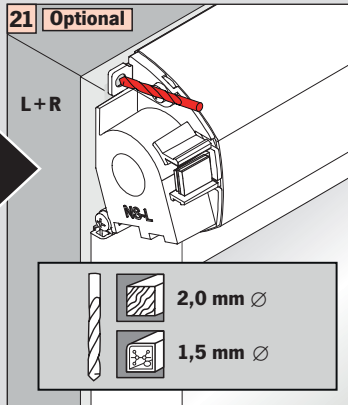

DUOFLO[®]

Glasleistendoppelrollo
Window bar double shade

Klebmontage
Adhesive mounting

Montage • Fitting

Achtung!
 Als erstes die Unterleiste (Endkappen) in die Seitenführung einsetzen.

25 - 27

Demontage • Disassembly