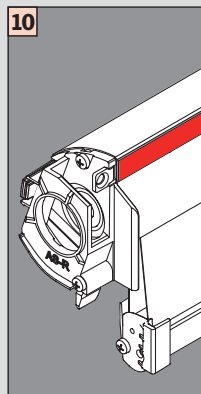

DUOFLO[®]

Glasleistendoppelrollo
Window bar double shade

Klebmontage
Adhesive mounting

Montage • Fitting

Achtung!
 Als erstes die Unterleiste (Endkappen) in die Seitenführung einsetzen.

25 - 27

Demontage • Disassembly