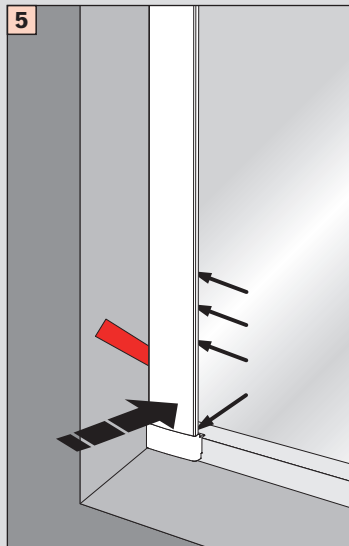

DUOFLO[®]

Glasleistendoppelrollo
Window bar double shade

Klebmontage
Adhesive mounting

Montage • Fitting

Achtung!
 Als erstes die Unterleiste (Endkappen) in die Seitenführung einsetzen.

25 - 27

Demontage • Disassembly