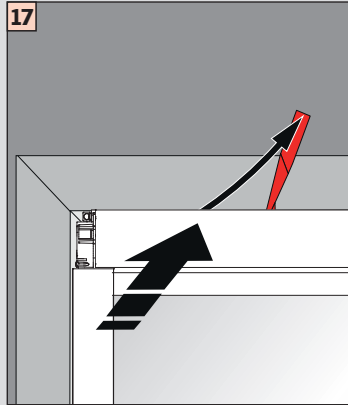

DUOFLO[®]

Glasleistendoppelrollo
Window bar double shade

Klebmontage
Adhesive mounting

Montage • Fitting

Achtung!
 Als erstes die Unterleiste (Endkappen) in die Seitenführung einsetzen.

25 - 27

Demontage • Disassembly