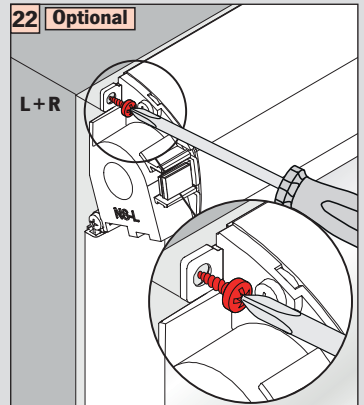

DUOFLO[®]

Glasleistendoppelrollo
Window bar double shade

Klebmontage
Adhesive mounting

Montage • Fitting

Achtung!
 Als erstes die Unterleiste (Endkappen) in die Seitenführung einsetzen.

25 - 27

Demontage • Disassembly