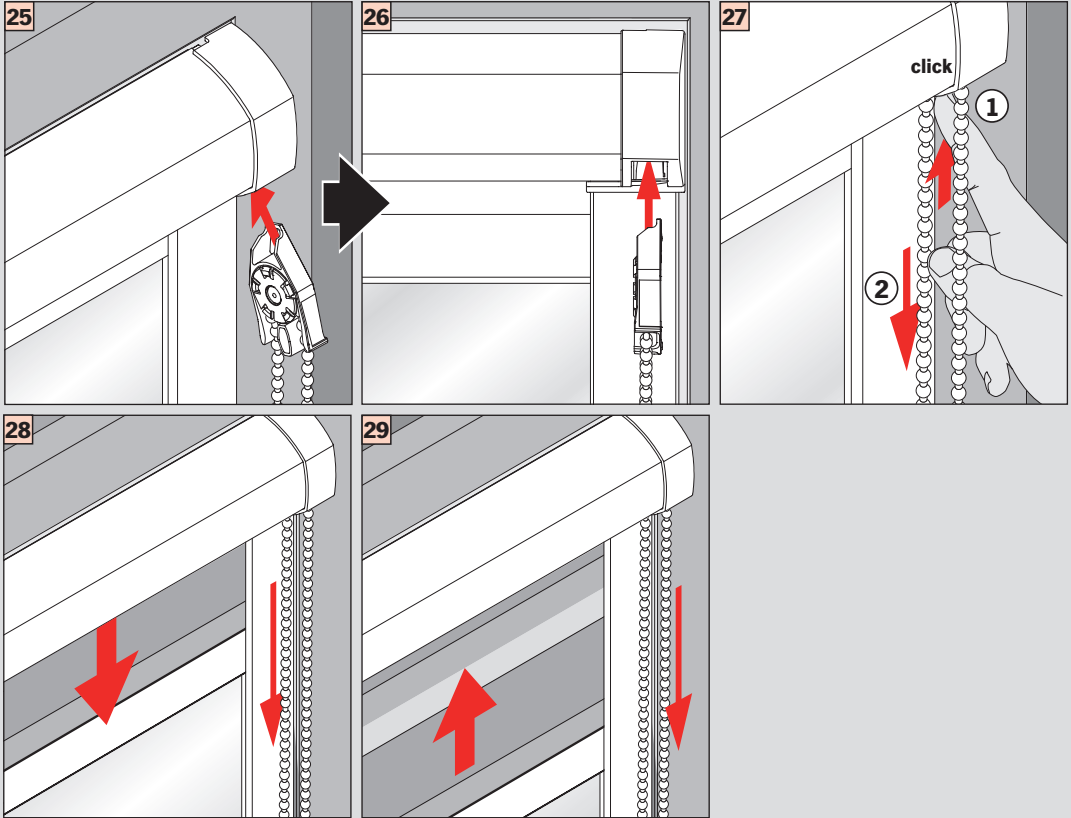

DUOFLO[®]

Glasleistendoppelrollo
Window bar double shade

Klebmontage
Adhesive mounting

Montage • Fitting

Achtung!
 Als erstes die Unterleiste (Endkappen) in die Seitenführung einsetzen.

25 - 27

Demontage • Disassembly