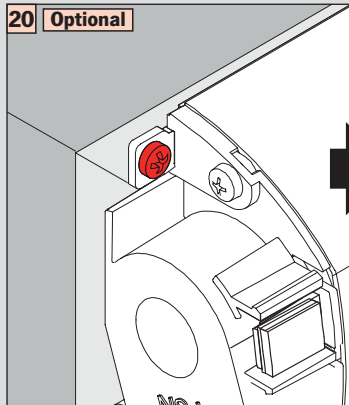

DUOFLO[®]

Glasleistendoppelrollo
Window bar double shade

Klebmontage
Adhesive mounting

Montage • Fitting

Achtung!
 Als erstes die Unterleiste (Endkappen) in die Seitenführung einsetzen.

25 - 27

Demontage • Disassembly