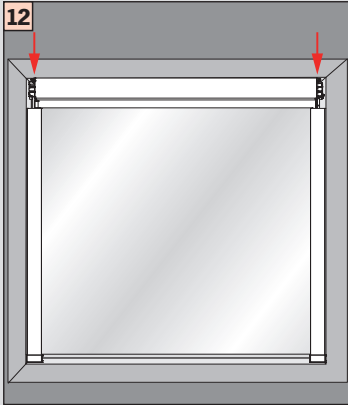

DUOFLO[®]

Glasleistendoppelrollo
Window bar double shade

Klebmontage
Adhesive mounting

Montage • Fitting

Achtung!
 Als erstes die Unterleiste (Endkappen) in die Seitenführung einsetzen.

25 - 27

Demontage • Disassembly