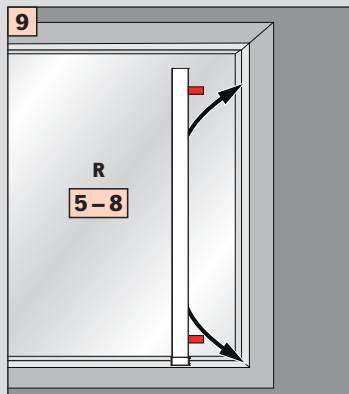

DUOFLO[®]

Glasleistendoppelrollo
Window bar double shade

Klebmontage
Adhesive mounting

Montage • Fitting

Achtung!
 Als erstes die Unterleiste (Endkappen) in die Seitenführung einsetzen.

25 - 27

Demontage • Disassembly