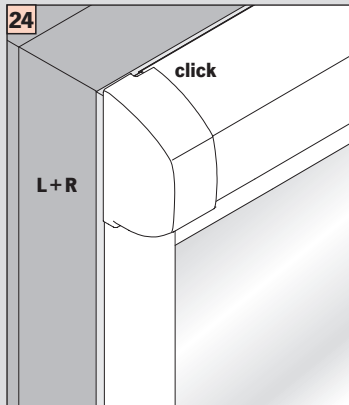

DUOFLO[®]

Glasleistendoppelrollo
Window bar double shade

Klebmontage
Adhesive mounting

Montage • Fitting

Achtung!
 Als erstes die Unterleiste (Endkappen) in die Seitenführung einsetzen.

25 - 27

Demontage • Disassembly