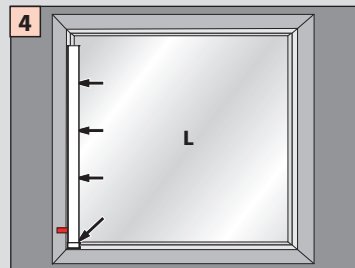

DUOFLO[®]

Glasleistendoppelrollo
Window bar double shade

Klebmontage
Adhesive mounting

Montage • Fitting

Achtung!
 Als erstes die Unterleiste (Endkappen) in die Seitenführung einsetzen.

25 - 27

Demontage • Disassembly