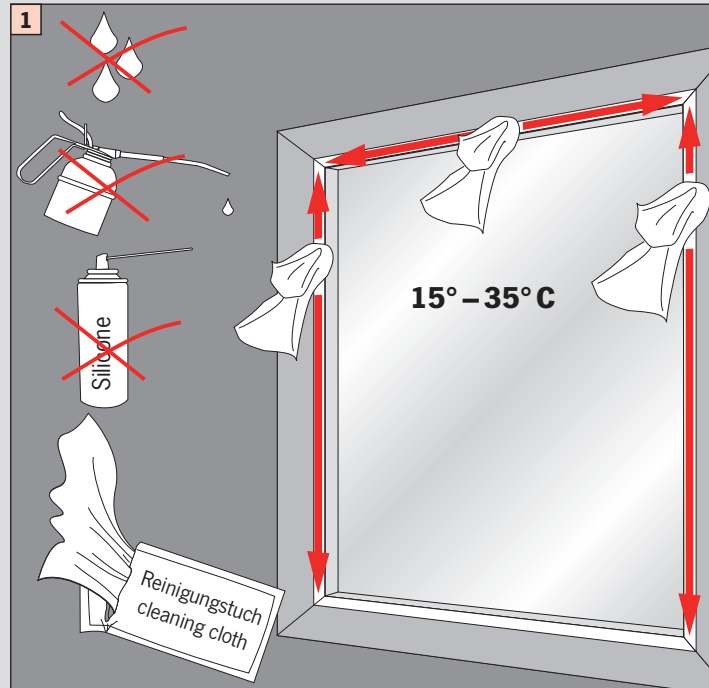

DUOFLO[®]

Glasleistendoppelrollo
Window bar double shade

Klebmontage
Adhesive mounting

Montage • Fitting

Achtung!
 Als erstes die Unterleiste (Endkappen) in die Seitenführung einsetzen.

25 - 27

Demontage • Disassembly