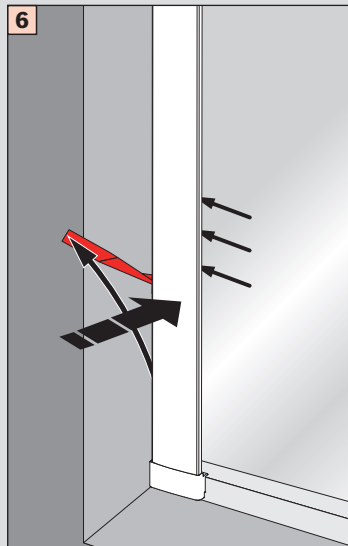

DUOFLO[®]

Glasleistendoppelrollo
Window bar double shade

Klebmontage
Adhesive mounting

Montage • Fitting

Achtung!
 Als erstes die Unterleiste (Endkappen) in die Seitenführung einsetzen.

25 - 27

Demontage • Disassembly