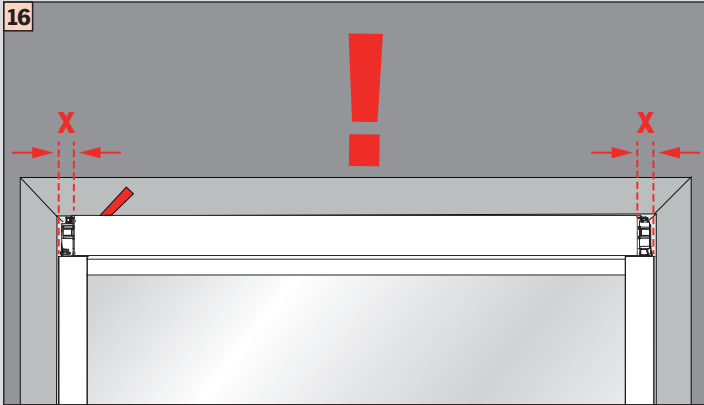

DUOFLO[®]

Glasleistendoppelrollo
Window bar double shade

Klebmontage
Adhesive mounting

Montage • Fitting

Achtung!
 Als erstes die Unterleiste (Endkappen) in die Seitenführung einsetzen.

25 - 27

Demontage • Disassembly