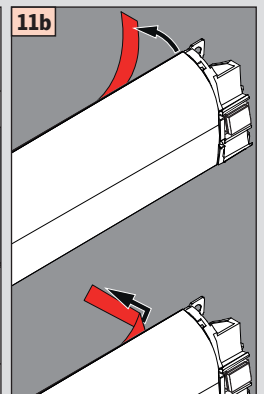

DUOFLO[®]

Glasleistendoppelrollo
Window bar double shade

Klebmontage
Adhesive mounting

Montage • Fitting

Achtung!
 Als erstes die Unterleiste (Endkappen) in die Seitenführung einsetzen.

25 - 27

Demontage • Disassembly